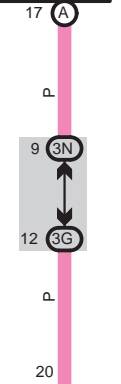

* 1 : Before Jan. 2009 Production
 * 2 : From Jan. 2009 Production

		EL	T	H	A
Light Control SW	OFF				
	Tail	<input type="checkbox"/>	<input type="checkbox"/>		
	Head	<input type="checkbox"/>	<input type="checkbox"/>	<input type="checkbox"/>	
	AUTO	<input type="checkbox"/>			<input type="checkbox"/>

E21 Headlamp Dimmer SW Assembly