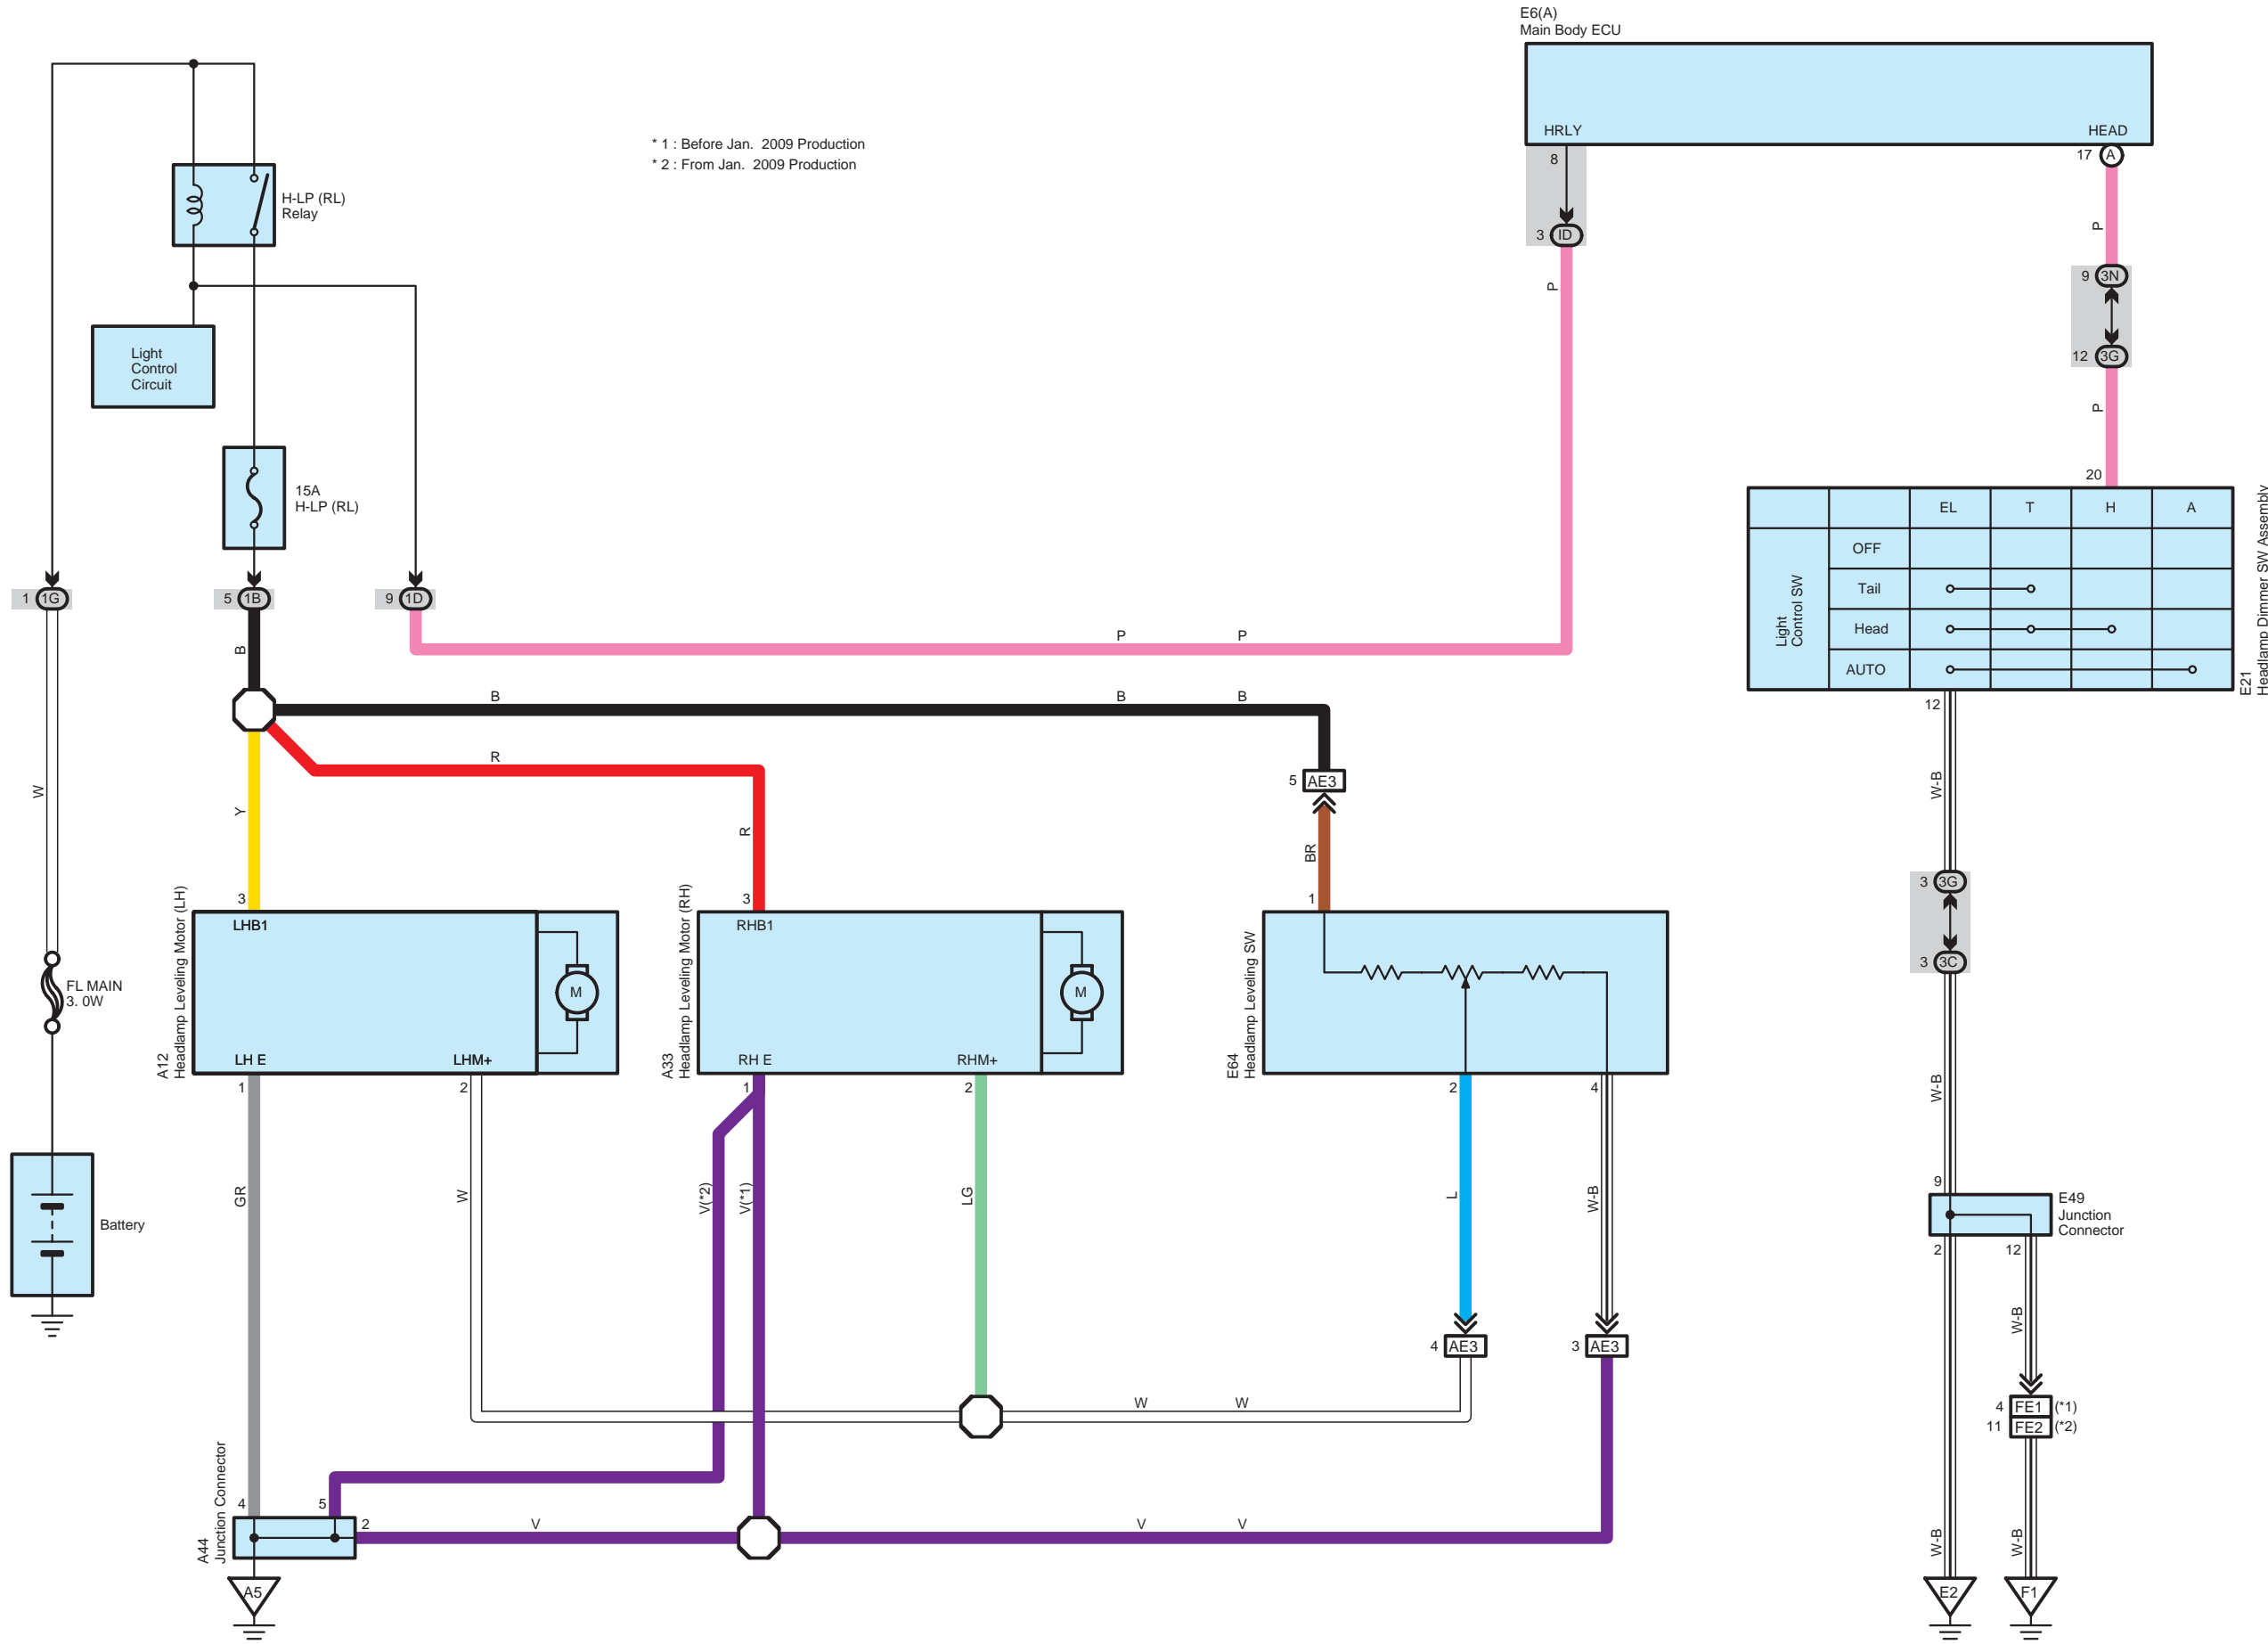

* 1 : Before Jan. 2009 Production
 * 2 : From Jan. 2009 Production

		EL	T	H	A
Light Control SW	OFF				
	Tail	<input type="checkbox"/>	<input type="checkbox"/>		
	Head	<input type="checkbox"/>	<input type="checkbox"/>	<input type="checkbox"/>	
	AUTO	<input type="checkbox"/>			<input type="checkbox"/>

E21 Headlamp Dimmer SW Assembly